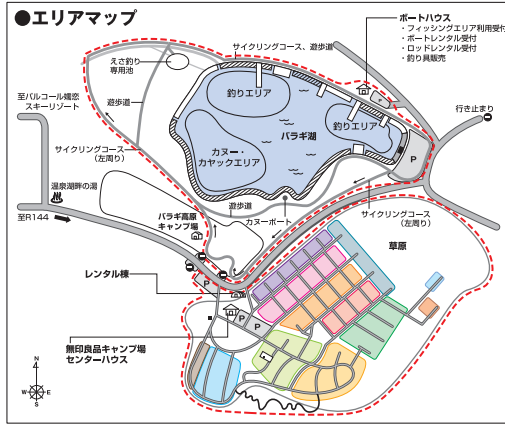

無印良品 キャンパーニャ孺恋キャンプ場サイトMAP

無印良品キャンプ場 受付センターハウス

- ・フロント (各種受付)
- ・ショップ
- ・アウトドア教室受付
- ・ライブラリー
- ・コインランドリー

- ペット同伴可能エリア・・・ **CHVW**
- 大型車両利用可能サイト **00** 全4サイト
- 無印良品の小屋 **00** 4棟

安全にキャンプを楽しむために

キャンプ場内には危険な場所があります。---線の外側では特に注意が必要となります。場内整備道路(場内道路・MTBコース・遊歩道)から絶対に外れないでください。

自然のなかでは小さな判断の誤りが大きな危険につながる可能性もあります。できるだけ単独行動は避け、ご家族、グループ単位で行動してください。また、キャンプ場から発信する安全情報には十分ご注意ください。

※レイアウトは状況により変更することがあります。

エリアの特徴

A	松林に囲まれたエリア。風の影響は小さい。
B	松林に囲まれたエリア。風の影響は小さい。
C	松林に囲まれたエリア。風の影響は小さい。
D	草原に広がるエリア。風の影響あり。
E	草原に広がるエリア。風の影響あり。
F	草原に広がるエリア。眺望良好。風の影響あり。
G	草原に広がるエリア。眺望良好。風の影響あり。
H	草原に広がるエリア。眺望良好。風の影響あり。
K	家具の家。定員4名まで。
M	無印良品の小屋。定員4名まで。
Q	グループキャンプサイト。駐車2台まで可。
V	草原フィールドサイト。
W	ドッグランキャンプサイト。柵付き。ノーリード可。

平均的な収容人数 A~C:大人4名程度 D~HおよびW:大人5~6名程度 V、Q:大人7~8名程度
サイト内の駐車可能台数は1台です。(Qエリア2台)その他の車はセンターハウス脇の駐車場をご利用いただきます。白数字のサイトは大型車両利用可能サイトです。