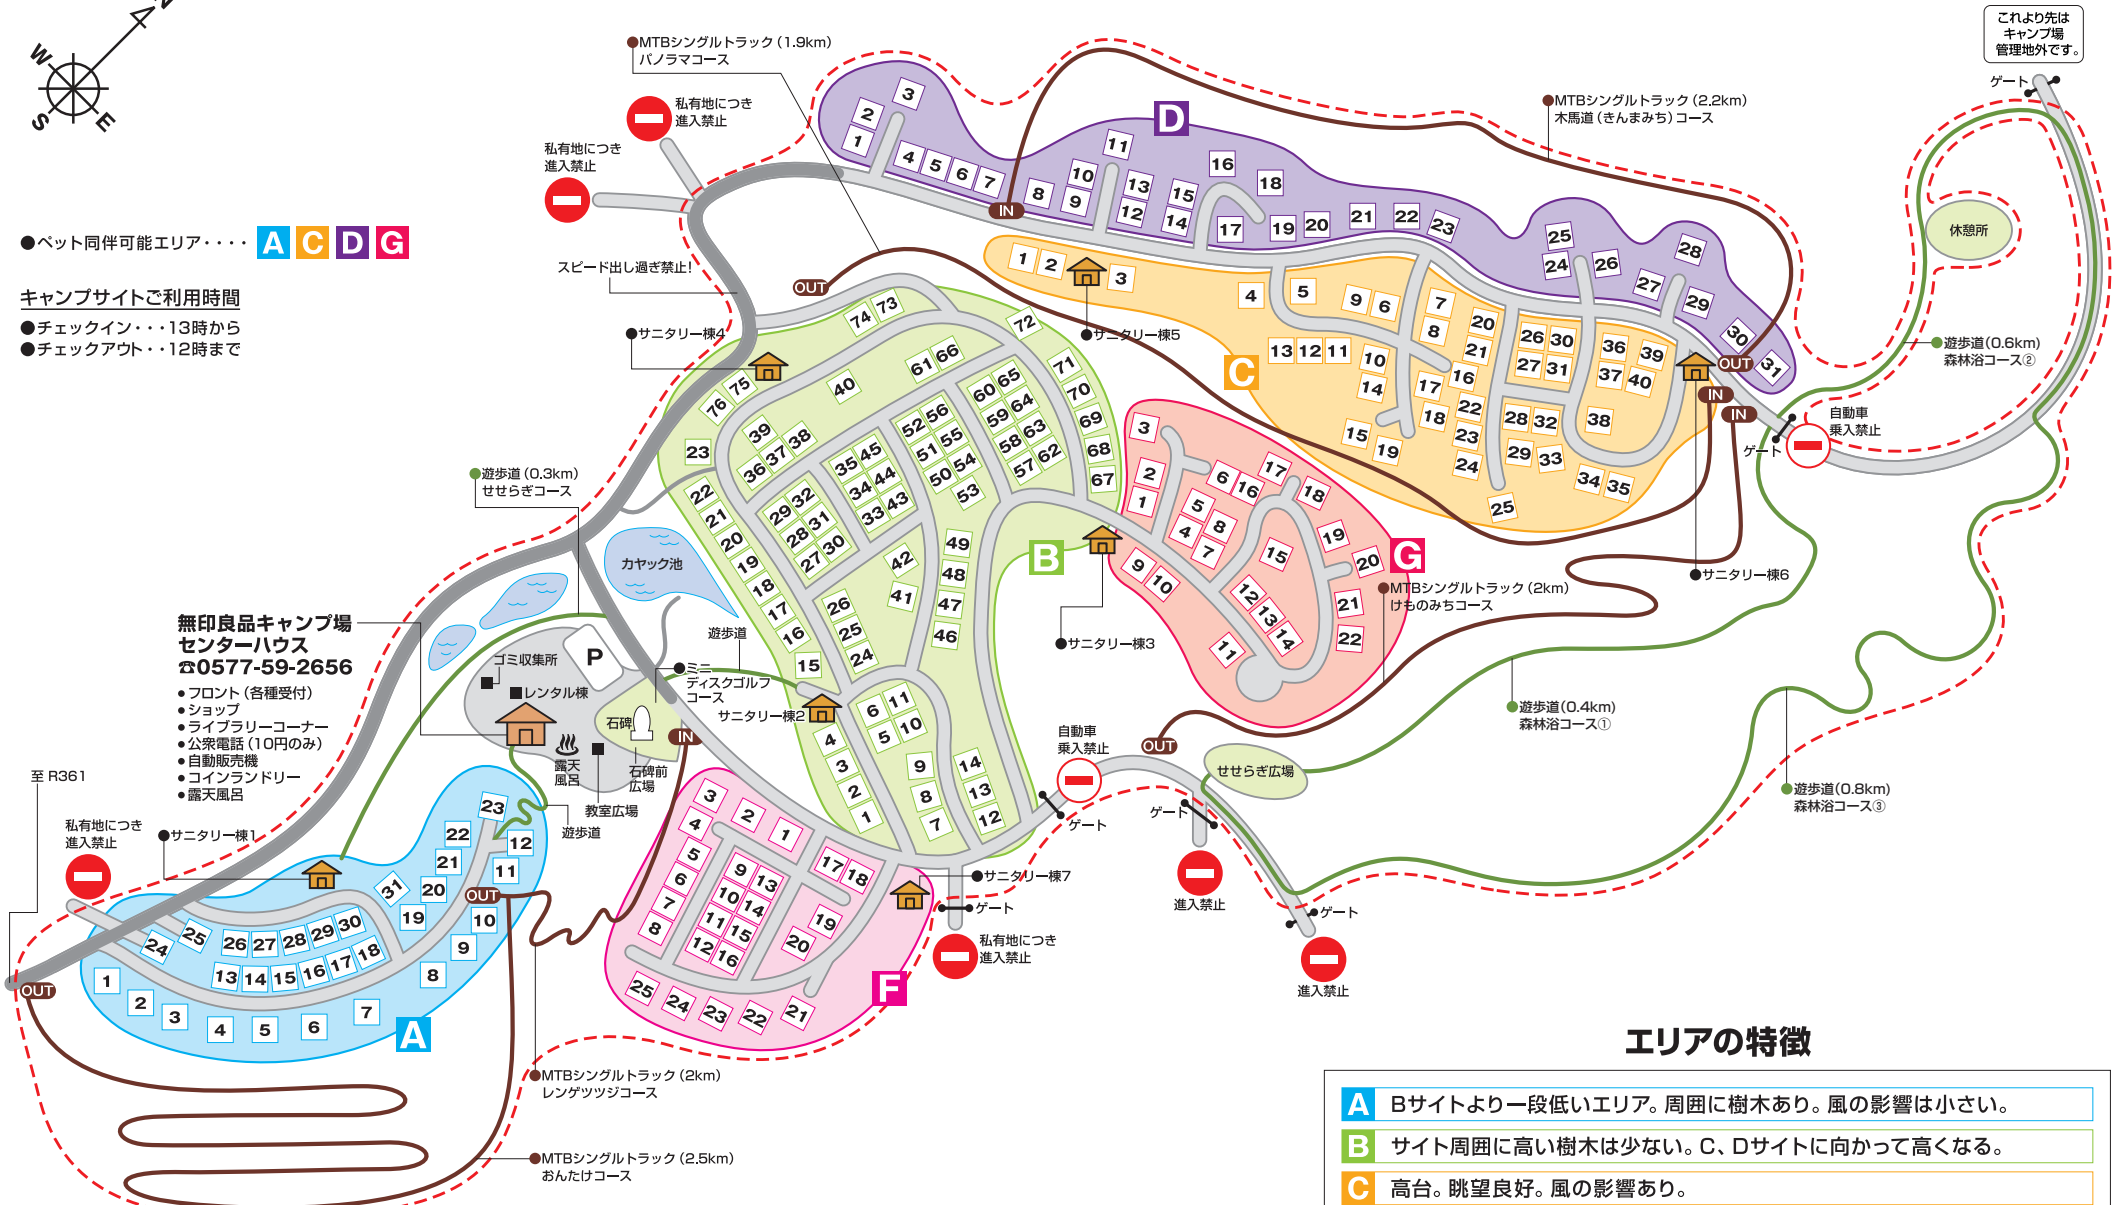

# 無印良品 南乗鞍キャンプ場 サイトマップ

●ペット同伴可能エリア…… **A C D G**

## キャンプサイトご利用時間

- チェックイン・・・13時から
- チェックアウト・・・12時まで

無印良品キャンプ場  
センターハウス  
☎0577-59-2656

- フロント (各種受付)
- ショップ
- ライブラリーコーナー
- 公衆電話 (10円のみ)
- 自動販売機
- コインランドリー
- 露天風呂

## エリアの特徴

- A** Bサイトより一段低いエリア。周囲に樹木あり。風の影響は小さい。
- B** サイト周囲に高い樹木は少ない。C、Dサイトに向かって高くなる。
- C** 高台。眺望良好。風の影響あり。
- D** 高台。樹木に囲まれている。風の影響あり。
- F** Bサイトと同じ高さのエリア。眺望良好。樹木あり。風の影響あり。
- G** サイト周囲に高い樹木は少ない。C、Dサイトに向かって高くなる。

## 安全にキャンプを楽しむために

キャンプ場内には危険な場所があります。---線の外側では特に注意が必要となります。場内整備道路(場内道路・MTBコース・遊歩道)以外は危険です。コースから外れないでください。

自然のなかでは小さな判断の誤りが大きな危険につながる可能性もあります。できるだけ単独行動は避け、ご家族、グループ単位で行動してください。

※レイアウトは状況により変更することがあります。

南乗鞍キャンプ場のサイトの平均的な収容人数は大人5~6名程度です。サイト内の駐車可能台数は1台です。(その他の車はセンターハウス脇の駐車場をご利用いただけます)白数字のサイトは大型車両利用可能サイトです。